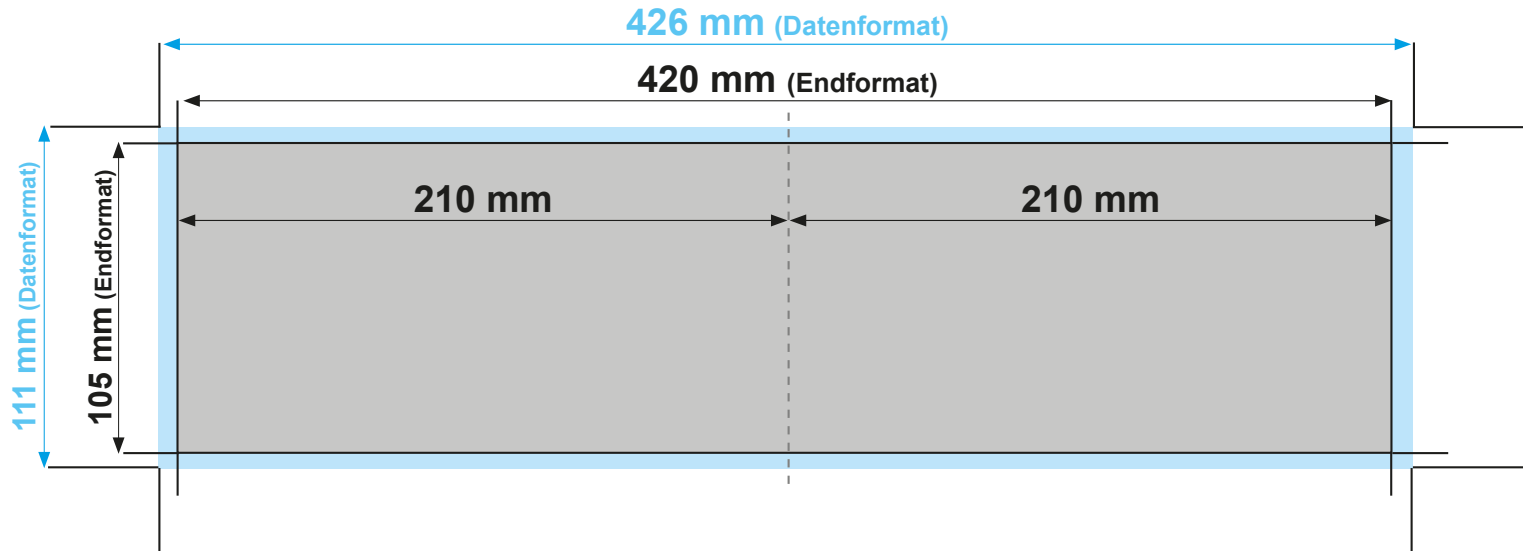

Flyer DIN lang, 4-seitig, quer

Datenformat:	426 mm x 111 mm
offenes Endformat:	420 mm x 105 mm
gefalztes Endformat:	210 mm x 105 mm
Beschnittzugabe:	3 mm
Schnittmarken:	ja
Sicherheitsabstand:	4 mm

Datenformat
Größe der angelegten Datei inkl. Beschnittzugabe. Entspricht Endformat + 3 mm Beschnitt.

Endformat
beschnittenes/ge-
stanzenes Format

Beschnittzugabe
Bereich der nach dem
Schneiden/ Stanzen entfällt
(verhindert weiße Schneidkanten)

Sicherheitsabstand
Abstand der Texte/Informationen
zum Rand des Datenformats
(verhindert unerwünschten Anschnitt)