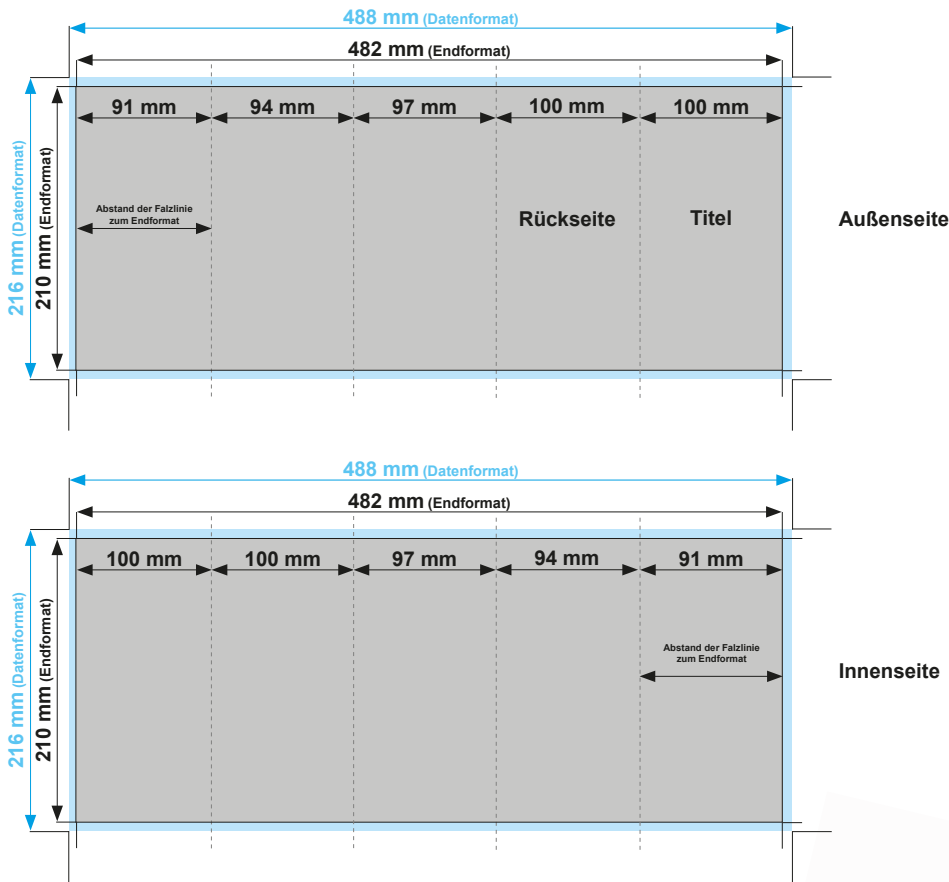

Flyer DIN lang, 10-Seiter, Wickelfalz

Datenformat: 488 mm x 216 mm
offenes Endformat: 482 mm x 210 mm
gefalztes Endformat: 100 mm x 210 mm
Beschnittzugabe: 3 mm
Schnittmarken: ja
Sicherheitsabstand: 4 mm

Datenformat
Größe der angelegten Datei inkl. Beschnittzugabe. Entspricht Endformat + 3 mm Beschnitt.

Endformat
beschnittenes/ge-
stanztes Format

Beschnittzugabe
Bereich der nach dem
Schneiden/ Stanzen entfällt
(verhindert weiße Schneidkanten)

Sicherheitsabstand
Abstand der Texte/Informationen
zum Rand des Datenformats
(verhindert unerwünschten Anschnitt)