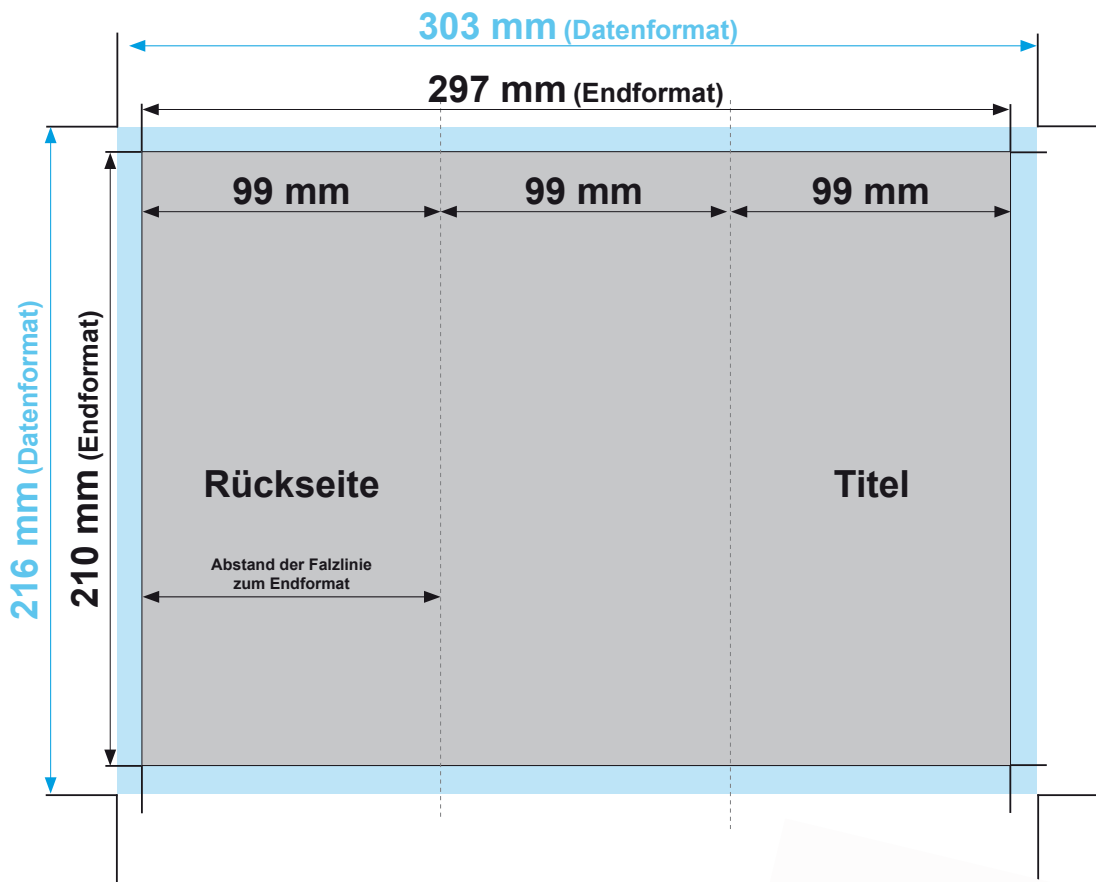

Flyer DIN lang, 6-Seiter, Zickzack

- Datenformat:** 303 mm x 216 mm
- offenes Endformat:** 297 mm x 210 mm
- gefalztes Endformat:** 99 mm x 210 mm
- Beschnittzugabe:** 3 mm
- Schnittmarken:** ja
- Sicherheitsabstand:** 4 mm

Datenformat
Größe der angelegten Datei inkl. Beschnittzugabe. Entspricht Endformat + 3 mm Beschnitt.

Endformat
beschnittenes/ge-
stanzenes Format

Beschnittzugabe
Bereich der nach dem
Schneiden/ Stanzen entfällt
(verhindert weiße Schneidkanten)

Sicherheitsabstand
Abstand der Texte/Informationen
zum Rand des Datenformats
(verhindert unerwünschten Anschnitt)