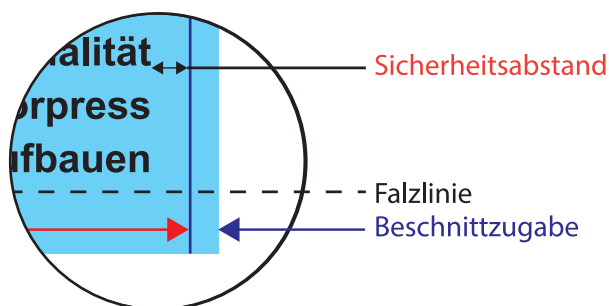

Flyer DIN lang schmal 8-Seiter

Altarfalz geschlossen

2te Blattseite (Innenseite) analog zur Darstellung

Datenformat: 402 mm x 216 mm
 offenes Endformat: 396 mm x 210 mm
 gefalztes Endformat: 99 mm x 210 mm
 Beschnittzugabe: 3 mm
 Schnittmarken: ja
 Sicherheitsabstand: 4 mm

CHECKLISTE

- Bilder mind. 300 dpi, CMYK ✓
- Sicherheitsabstand von ✓
- Schriften 4 mm ✓
- PDF X3A-Standard ✓
- Schnittmarken mit ✓
- 3 mm Beschnittzugabe ✓
- Maximale Qualität bei jpegs ✓

Datenformat

Größe der angelegten Datei inkl. Beschnittzugabe. Entspricht Endformat + 3 mm Beschnitt.

Endformat

beschnittenes oder gestanztes Format

Beschnittzugabe

Bereich, der nach dem Schneiden, bzw. Stanzen entfällt (verhindert weiße Schneidekanten)

Sicherheitsabstand

Abstand, der Infos und Texte zum Rand des Datenformats (verhindert unerwünschten Anschnitt)