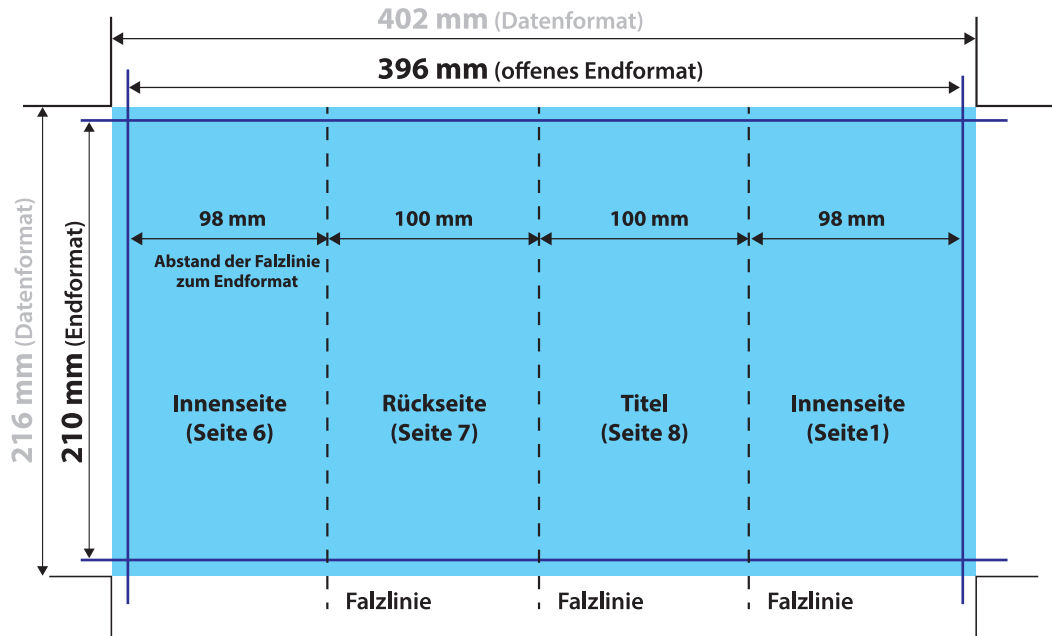

Flyer DIN lang schmal 8-Seiter

Altarfalz geschlossen

2te Blattseite (Innenseite) analog zur Darstellung

Datenformat: 402 mm x 216 mm
 offenes Endformat: 396 mm x 210 mm
 gefalztes Endformat: 99 mm x 210 mm
 Beschnittzugabe: 3 mm
 Schnittmarken: ja
 Sicherheitsabstand: 4 mm

CHECKLISTE

- Bilder mind. 300 dpi, CMYK ✓
- Sicherheitsabstand von ✓
- Schriften 4 mm ✓
- PDF X3A-Standard ✓
- Schnittmarken mit ✓
- 3 mm Beschnittzugabe ✓
- Maximale Qualität bei jpegs ✓

Datenformat

Größe der angelegten Datei inkl. Beschnittzugabe. Entspricht Endformat + 3 mm Beschnitt.

Endformat

beschnittenes oder gestanztes Format

Beschnittzugabe

Bereich, der nach dem Schneiden, bzw. Stanzen entfällt (verhindert weiße Schneidekanten)

Sicherheitsabstand

Abstand, der Infos und Texte zum Rand des Datenformats (verhindert unerwünschten Anschnitt)