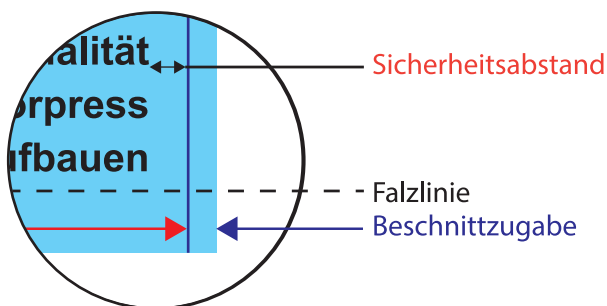

# Flyer DIN lang schmal

## 4-Seiter Hochformat

Datenformat:	204 mm x 216 mm
offenes Endformat:	198 mm x 210 mm
gefalztes Endformat:	99 mm x 210 mm
Beschnittzugabe:	3 mm
Schnittmarken:	ja
Sicherheitsabstand:	4 mm