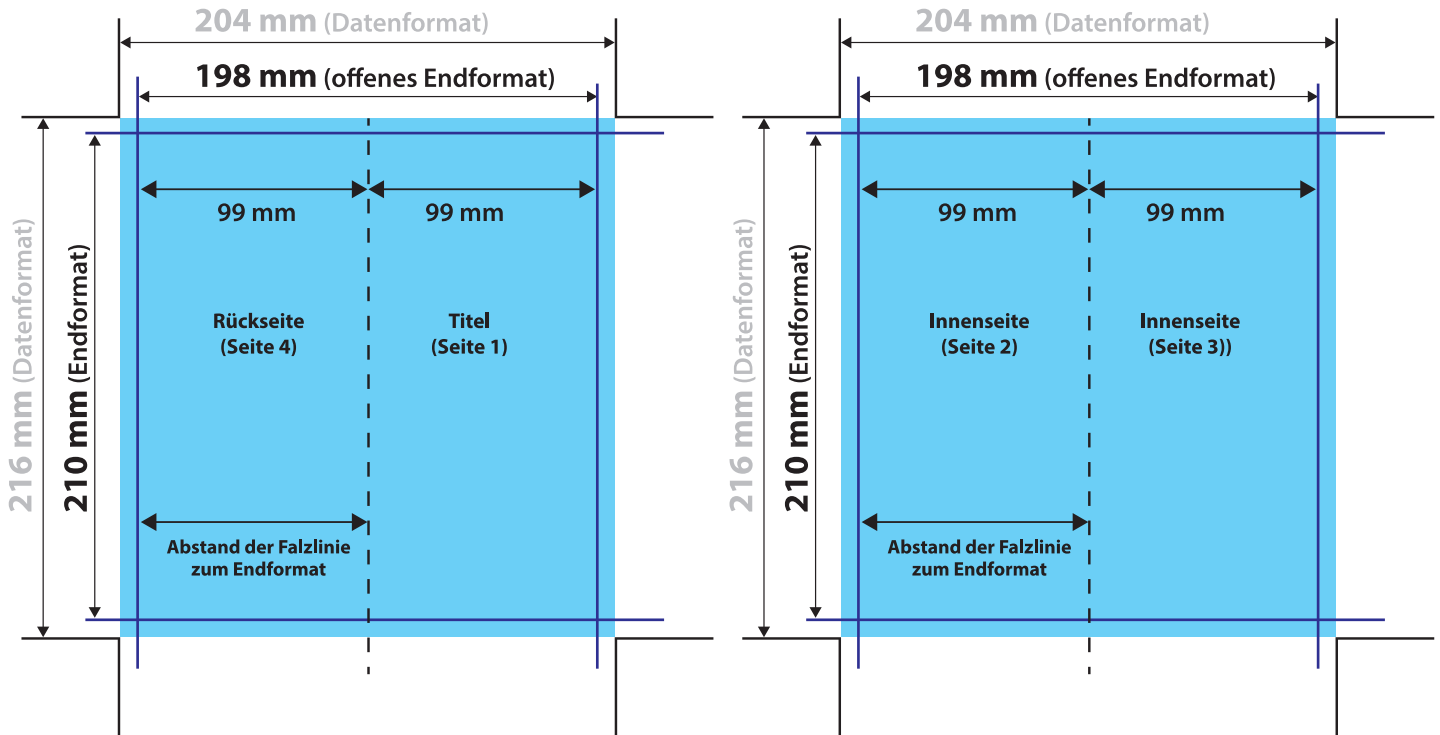

# Flyer DIN lang schmal

## 4-Seiter Hochformat

Datenformat:	204 mm x 216 mm
offenes Endformat:	198 mm x 210 mm
gefalztes Endformat:	99 mm x 210 mm
Beschnittzugabe:	3 mm
Schnittmarken:	ja
Sicherheitsabstand:	4 mm

### Datenformat

Größe der angelegten Datei inkl. Beschnittzugabe. Entspricht Endformat + 3 mm Beschnitt.

### Sicherheitsabstand

Abstand, der Infos und Texte zum Rand des Datenformats (verhindert unerwünschten Anschnitt)