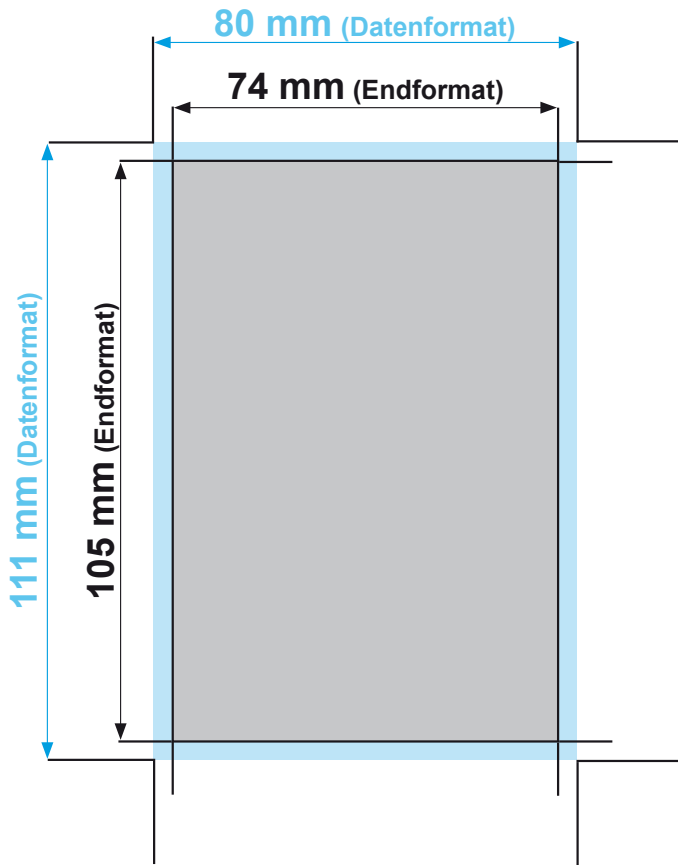

Flyer DIN A7, 2-Seiter

Datenformat:	80 mm x 111 mm
offenes Endformat:	74 mm x 105 mm
Beschnittzugabe:	3 mm
Schnittmarken:	ja
Sicherheitsabstand:	4 mm

Datenformat
Größe der angelegten Datei inkl. Beschnittzugabe. Entspricht Endformat + 3 mm Beschnitt.

Endformat
beschnittenes/ge-
stanztes Format

Beschnittzugabe
Bereich der nach dem
Schneiden/ Stanzen entfällt
(verhindert weiße Schneidkanten)

Sicherheitsabstand
Abstand der Texte/Informationen
zum Rand des Datenformats
(verhindert unerwünschten Anschnitt)