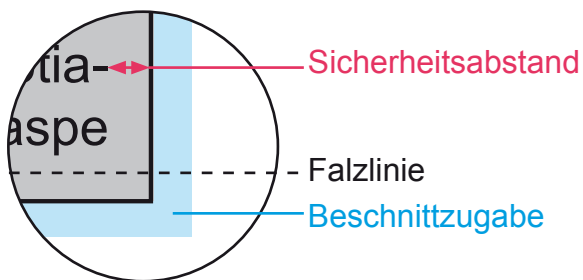

Bierdeckel, 93 x 93 mm

Datenformat:	99 mm x 99 mm
Endformat:	93 mm x 93 mm
Beschnittzugabe:	3 mm
Schnittmarken:	ja
Sicherheitsabstand:	4 mm

Datenformat
Größe der angelegten Datei inkl. Beschnittzugabe. Entspricht Endformat + 3 mm Beschnitt.

Endformat
beschnittenes/ge-
stanztes Format

Beschnittzugabe
Bereich der nach dem
Schneiden/ Stanzen entfällt
(verhindert weiße Schneidkanten)

Sicherheitsabstand
Abstand der Texte/Informationen
zum Rand des Datenformats
(verhindert unerwünschten Anschnitt)