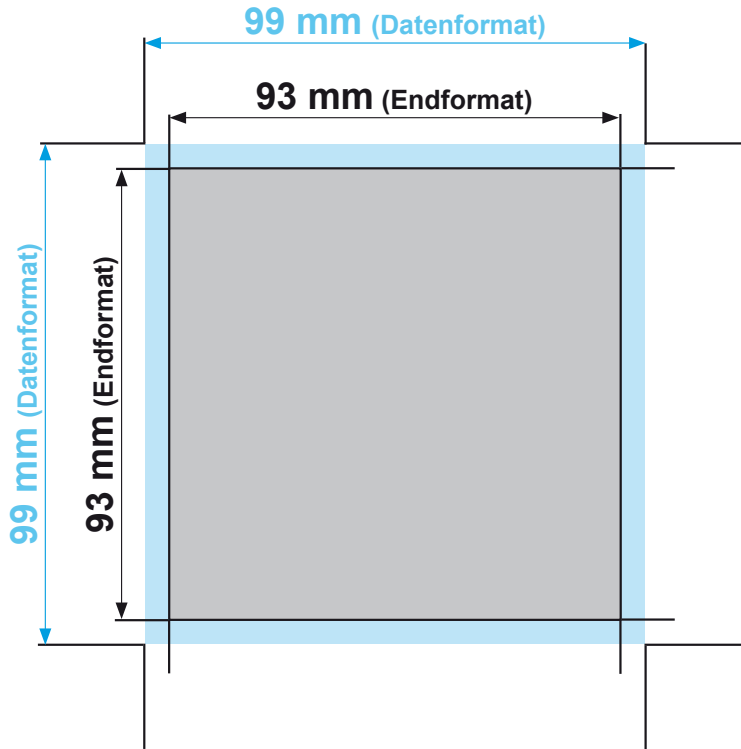

Bierdeckel, 93 x 93 mm

Datenformat:	99 mm x 99 mm
Endformat:	93 mm x 93 mm
Beschnittzugabe:	3 mm
Schnittmarken:	ja
Sicherheitsabstand:	4 mm

Datenformat
Größe der angelegten Datei inkl. Beschnittzugabe. Entspricht Endformat + 3 mm Beschnitt.

Endformat
beschnittenes/ge-
stanztes Format

Beschnittzugabe
Bereich der nach dem
Schneiden/ Stanzen entfällt
(verhindert weiße Schneidkanten)

Sicherheitsabstand
Abstand der Texte/Informationen
zum Rand des Datenformats
(verhindert unerwünschten Anschnitt)