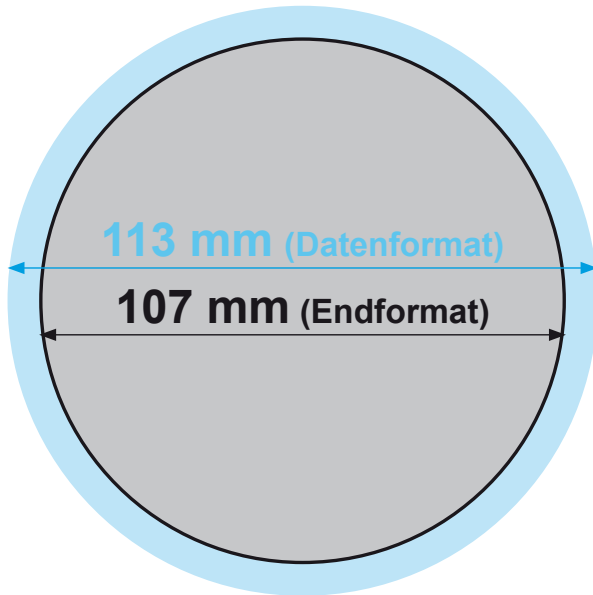

Bierdeckel rund, Ø 107 mm

Datenformat:	Ø 113 mm
Endformat:	Ø 107 mm
Beschnittzugabe:	3 mm
Sicherheitsabstand:	4 mm

Datenformat
Größe der angelegten Datei inkl. Beschnittzugabe. Entspricht Endformat + 3 mm Beschnitt.

Endformat
beschnittenes/ge-
stanztes Format

Beschnittzugabe
Bereich der nach dem
Schneiden/ Stanzen entfällt
(verhindert weiße Schneidkanten)

Sicherheitsabstand
Abstand der Texte/Informationen
zum Rand des Datenformats
(verhindert unerwünschten Anschnitt)