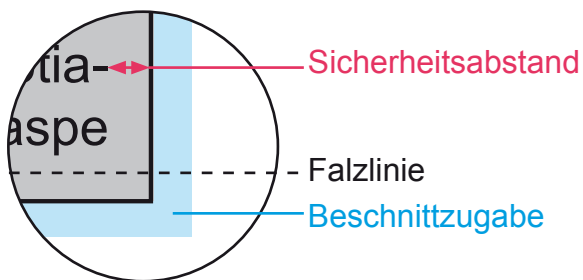

Bierdeckel rund, Ø 107 mm

Datenformat:	Ø 113 mm
Endformat:	Ø 107 mm
Beschnittzugabe:	3 mm
Sicherheitsabstand:	4 mm

Datenformat
Größe der angelegten Datei inkl. Beschnittzugabe. Entspricht Endformat + 3 mm Beschnitt.

Endformat
beschnittenes/ge-
stanztes Format

Beschnittzugabe
Bereich der nach dem
Schneiden/ Stanzen entfällt
(verhindert weiße Schneidkanten)

Sicherheitsabstand
Abstand der Texte/Informationen
zum Rand des Datenformats
(verhindert unerwünschten Anschnitt)