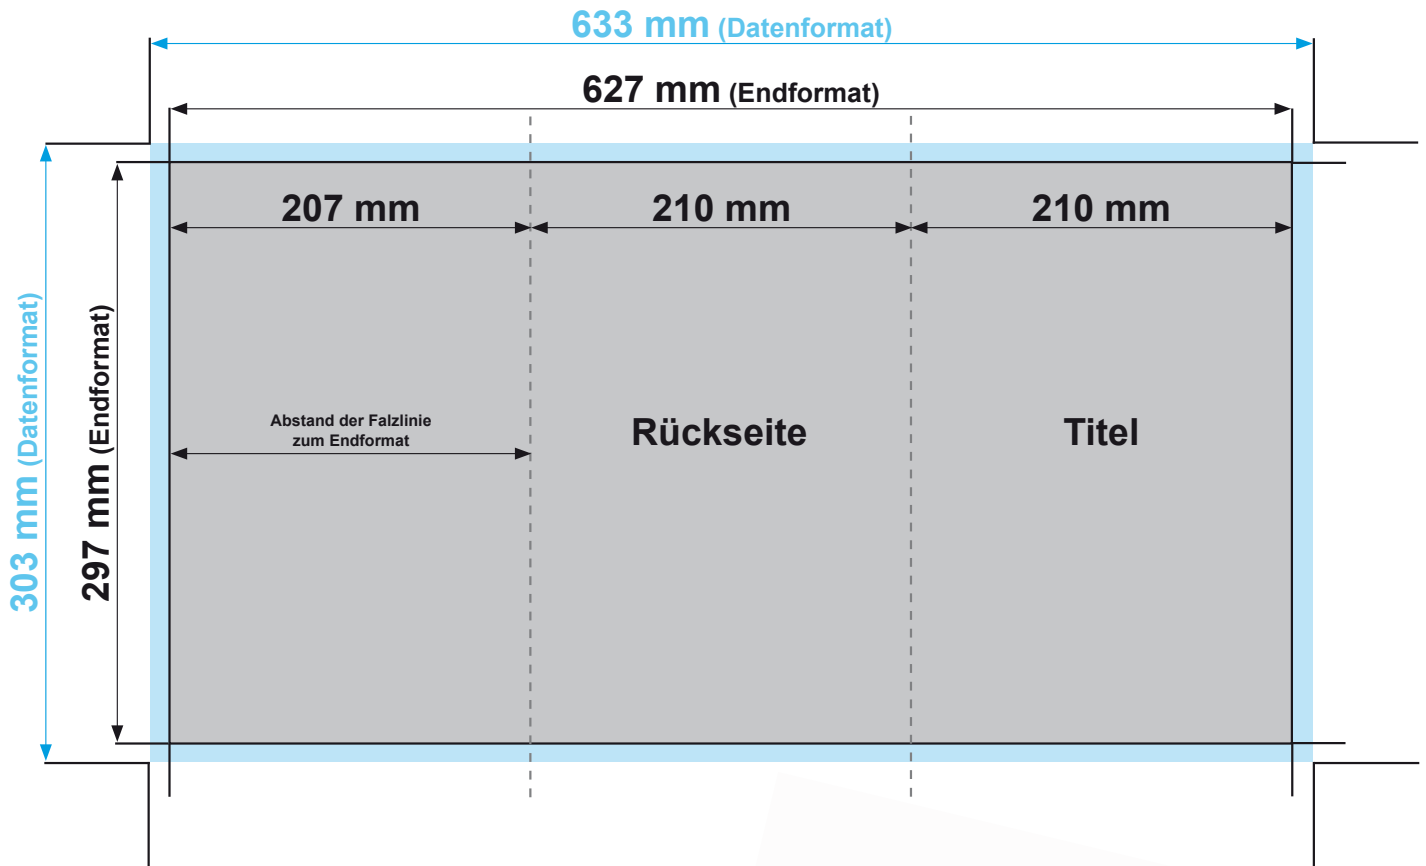

# Flyer DIN A4 6-Seiter, Wickelfalz

**Datenformat:** 633 mm x 303 mm  
**offenes Endformat:** 627 mm x 297 mm  
**gefalztes Endformat:** 210 mm x 297 mm  
**Beschnittzugabe:** 3 mm  
**Schnittmarken:** ja  
**Sicherheitsabstand:** 4 mm

**Datenformat**  
Größe der angelegten Datei inkl. Beschnittzugabe. Entspricht Endformat + 3 mm Beschnitt.

**Endformat**  
beschnittenes/ge- stanztas Format

**Beschnittzugabe**  
Bereich der nach dem Schneiden/ Stanzen entfällt (verhindert weiße Schneidkanten)

**Sicherheitsabstand**  
Abstand der Texte/Informationen zum Rand des Datenformats (verhindert unerwünschten Anschnitt)