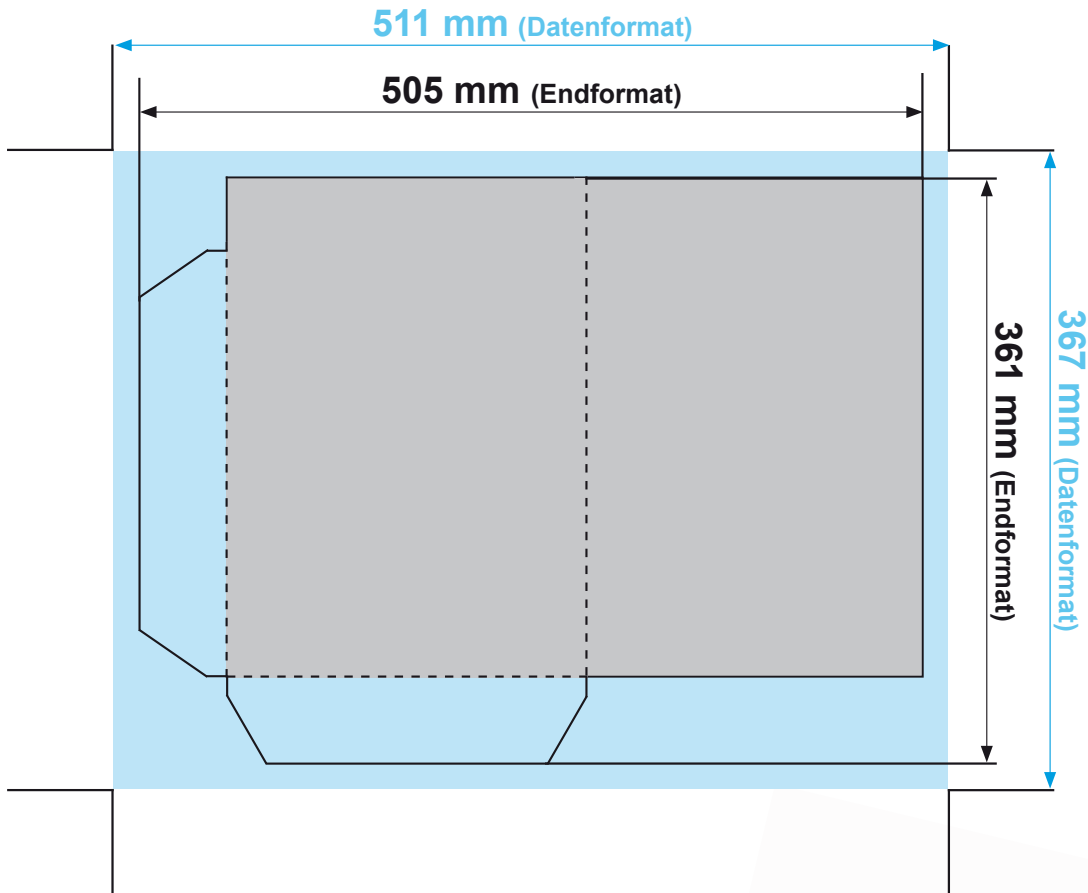

Mappe DIN A4, mit Lasche, Füllhöhe 5mm

Datenformat:	511 mm x 367 mm
offenes Endformat:	505 mm x 361 mm
gefaltes Endformat:	221 mm x 306 mm
Beschnittzugabe:	3 mm
Schnittmarken:	ja
Sicherheitsabstand:	4 mm

Datenformat
Größe der angelegten Datei inkl. Beschnittzugabe. Entspricht Endformat + 3 mm Beschnitt.

Endformat
beschnittenes/gestanztes Format

Beschnittzugabe
Bereich der nach dem Schneiden/ Stanzen entfällt (verhindert weiße Schneidkanten)

Sicherheitsabstand
Abstand der Texte/Informationen zum Rand des Datenformats (verhindert unerwünschten Anschnitt)