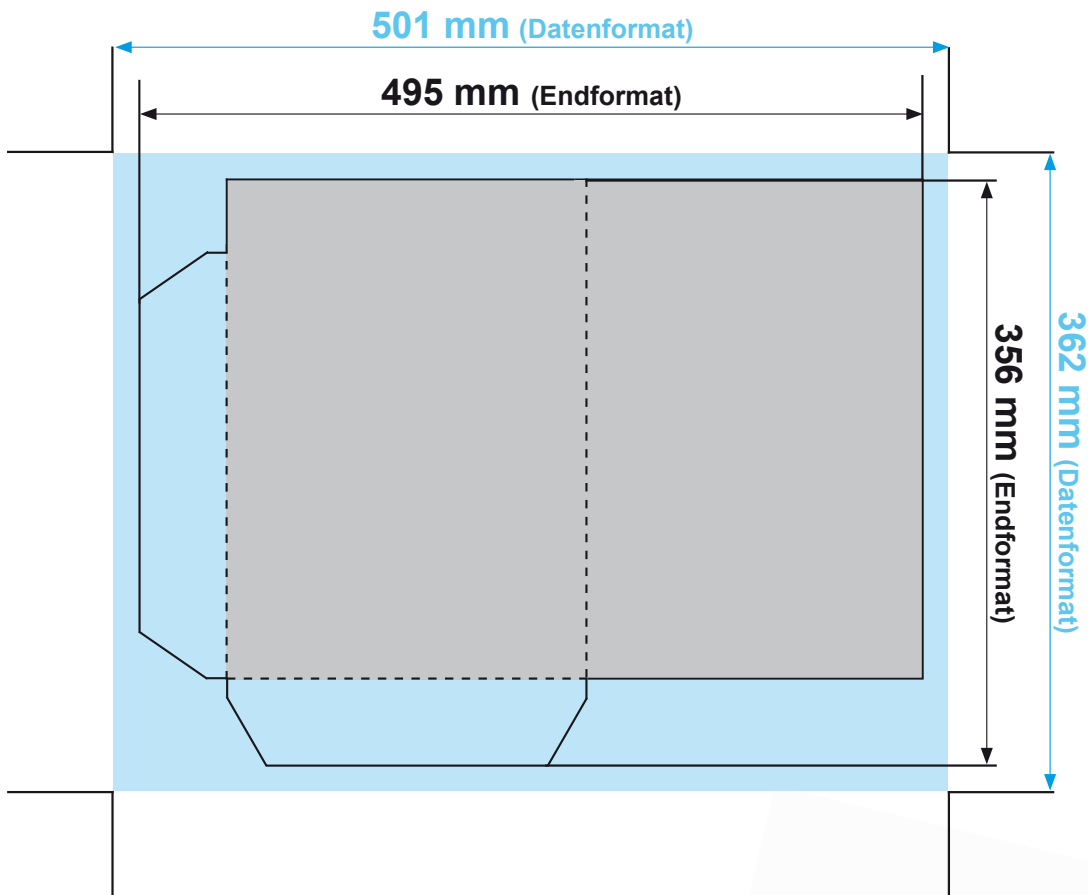

Mappe DIN A4, mit Lasche, ohne Füllhöhe

Datenformat:	501 mm x 362 mm
offenes Endformat:	495 mm x 356 mm
gefalzttes Endformat:	221 mm x 306 mm
Beschnittzugabe:	3 mm
Schnittmarken:	ja
Sicherheitsabstand:	4 mm

Datenformat
Größe der angelegten Datei inkl. Beschnittzugabe. Entspricht Endformat + 3 mm Beschnitt.

Endformat
beschnittenes/ge-
stanztes Format

Beschnittzugabe
Bereich der nach dem
Schneiden/ Stanzen entfällt
(verhindert weiße Schneidkanten)

Sicherheitsabstand
Abstand der Texte/Informationen
zum Rand des Datenformats
(verhindert unerwünschten Anschnitt)