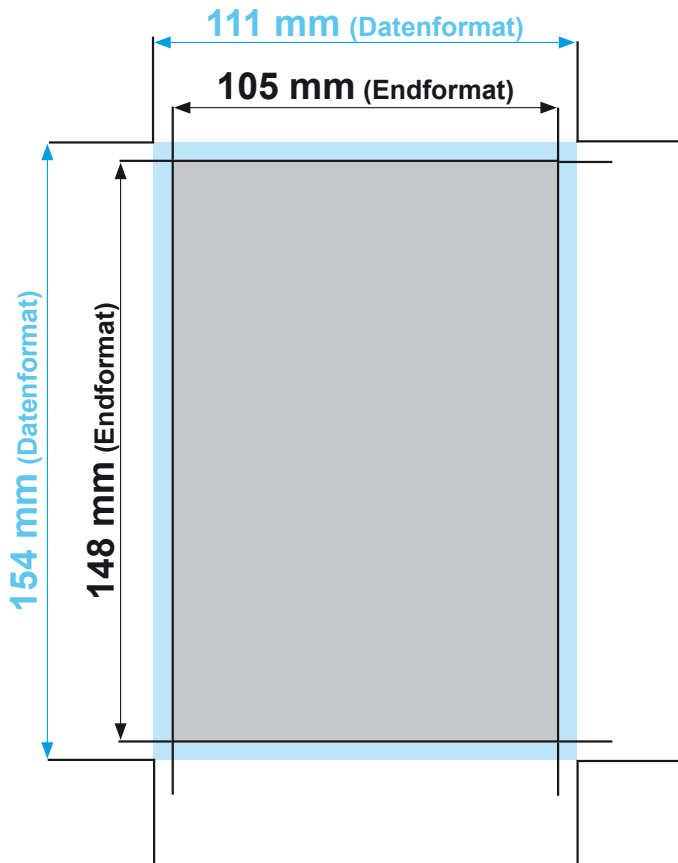

# Flyer DIN A6, 2-Seiter

<b>Datenformat:</b>	111 mm x 154 mm
<b>offenes Endformat:</b>	105 mm x 148 mm
<b>Beschnittzugabe:</b>	3 mm
<b>Schnittmarken:</b>	ja
<b>Sicherheitsabstand:</b>	4 mm

**Datenformat**  
Größe der angelegten Datei inkl. Beschnittzugabe. Entspricht Endformat + 3 mm Beschnitt.

**Endformat**  
beschnittenes/ge-  
stanztes Format

**Beschnittzugabe**  
Bereich der nach dem  
Schneiden/ Stanzen entfällt  
(verhindert weiße Schneidkanten)

**Sicherheitsabstand**  
Abstand der Texte/Informationen  
zum Rand des Datenformats  
(verhindert unerwünschten Anschnitt)