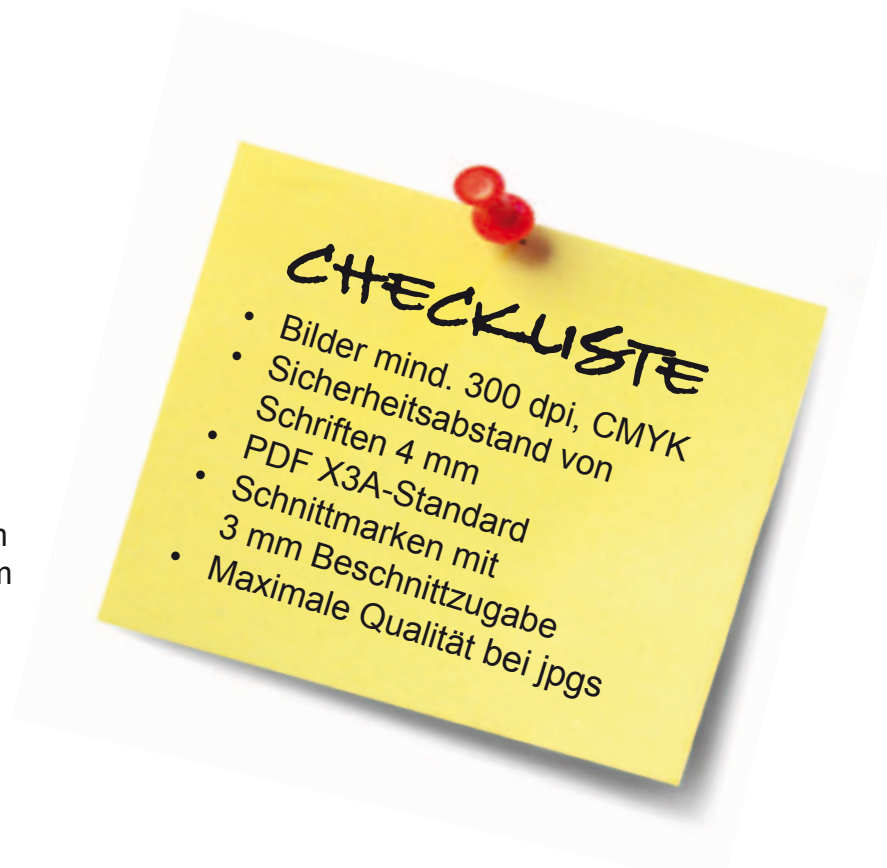

# Flyer DIN A6, 2-Seiter

<b>Datenformat:</b>	111 mm x 154 mm
<b>offenes Endformat:</b>	105 mm x 148 mm
<b>Beschnittzugabe:</b>	3 mm
<b>Schnittmarken:</b>	ja
<b>Sicherheitsabstand:</b>	4 mm

**Datenformat**  
Größe der angelegten Datei inkl. Beschnittzugabe. Entspricht Endformat + 3 mm Beschnitt.

**Endformat**  
beschnittenes/ge-  
stanztes Format

**Beschnittzugabe**  
Bereich der nach dem  
Schneiden/ Stanzen entfällt  
(verhindert weiße Schneidkanten)

**Sicherheitsabstand**  
Abstand der Texte/Informationen  
zum Rand des Datenformats  
(verhindert unerwünschten Anschnitt)