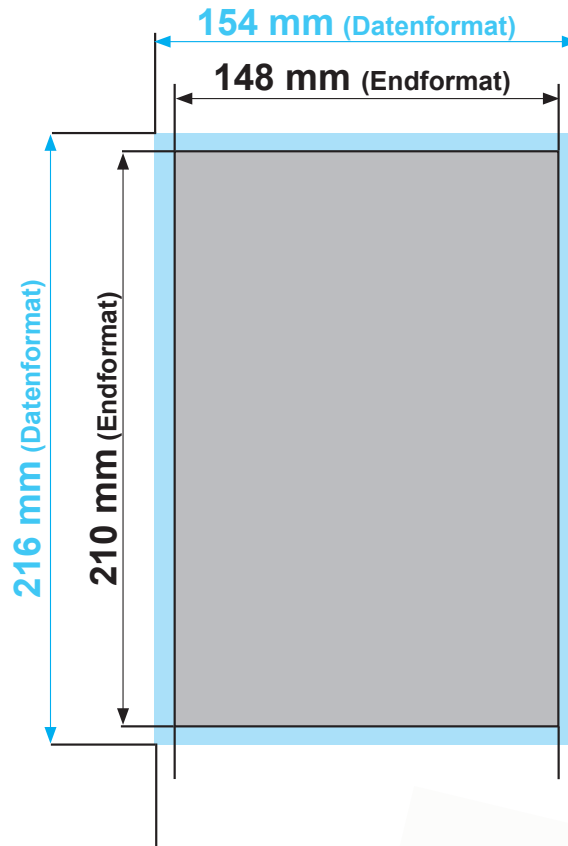

Broschüre DIN A5, mit Rückendrahtheftung

Datenformat: 154 mm x 216 mm
Endformat: 148 mm x 210 mm
Beschnittzugabe: 3 mm, im Bund keinen Beschnitt anlegen
Schnittmarken: ja
Sicherheitsabstand: 10 mm

Die Papierverdrängung kann bei Broschüren aus produktionstechnischen Gründen nicht berücksichtigt werden.

Datenformat
Größe der angelegten Datei inkl. Beschnittzugabe. Entspricht Endformat + 3 mm Beschnitt.

Endformat
beschnittenes/ge-
stanztes Format

Beschnittzugabe
Bereich der nach dem
Schneiden/ Stanzen entfällt
(verhindert weiße Schneidkanten)

Sicherheitsabstand
Abstand der Texte/Informationen
zum Rand des Datenformats
(verhindert unerwünschten Anschnitt)