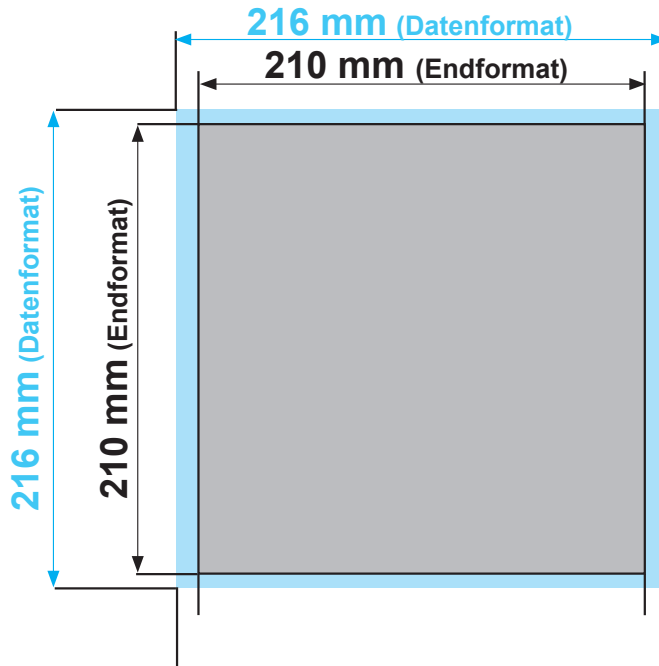

Broschüre Quadrat, mit Rückendrahttheftung

Datenformat: 216 mm x 216 mm
Endformat: 210 mm x 210 mm
Beschnittzugabe: 3 mm, im Bund keinen
 Beschnitt anlegen
Schnittmarken: ja
Sicherheitsabstand: 10 mm

Die Papierverdrängung kann bei Broschüren aus produktionstechnischen Gründen nicht berücksichtigt werden.

Datenformat
Größe der angelegten Datei inkl. Beschnittzugabe. Entspricht Endformat + 3 mm Beschnitt.

Endformat
beschnittenes/ge-
stanztes Format

Beschnittzugabe
Bereich der nach dem
Schneiden/ Stanzen entfällt
(verhindert weiße Schneidkanten)

Sicherheitsabstand
Abstand der Texte/Informationen
zum Rand des Datenformats
(verhindert unerwünschten Anschnitt)