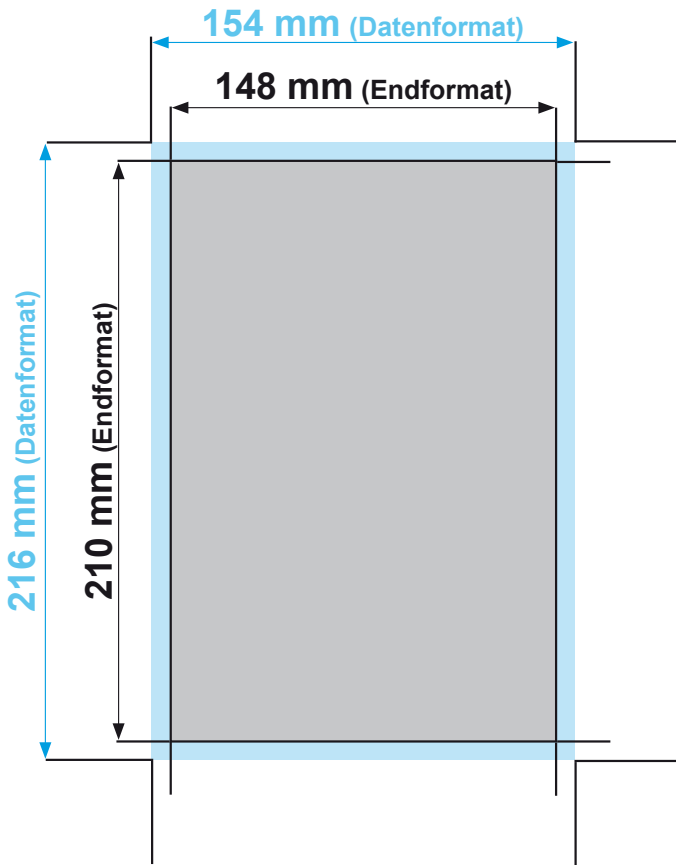

# Flyer DIN A5, 2-Seiter

<b>Datenformat:</b>	154 mm x 216 mm
<b>offenes Endformat:</b>	148 mm x 210 mm
<b>Beschnittzugabe:</b>	3 mm
<b>Schnittmarken:</b>	ja
<b>Sicherheitsabstand:</b>	4 mm

**Datenformat**  
Größe der angelegten Datei inkl. Beschnittzugabe. Entspricht Endformat + 3 mm Beschnitt.

**Endformat**  
beschnittenes/ge-  
stanztes Format

**Beschnittzugabe**  
Bereich der nach dem  
Schneiden/ Stanzen entfällt  
(verhindert weiße Schneidkanten)

**Sicherheitsabstand**  
Abstand der Texte/Informationen  
zum Rand des Datenformats  
(verhindert unerwünschten Anschnitt)