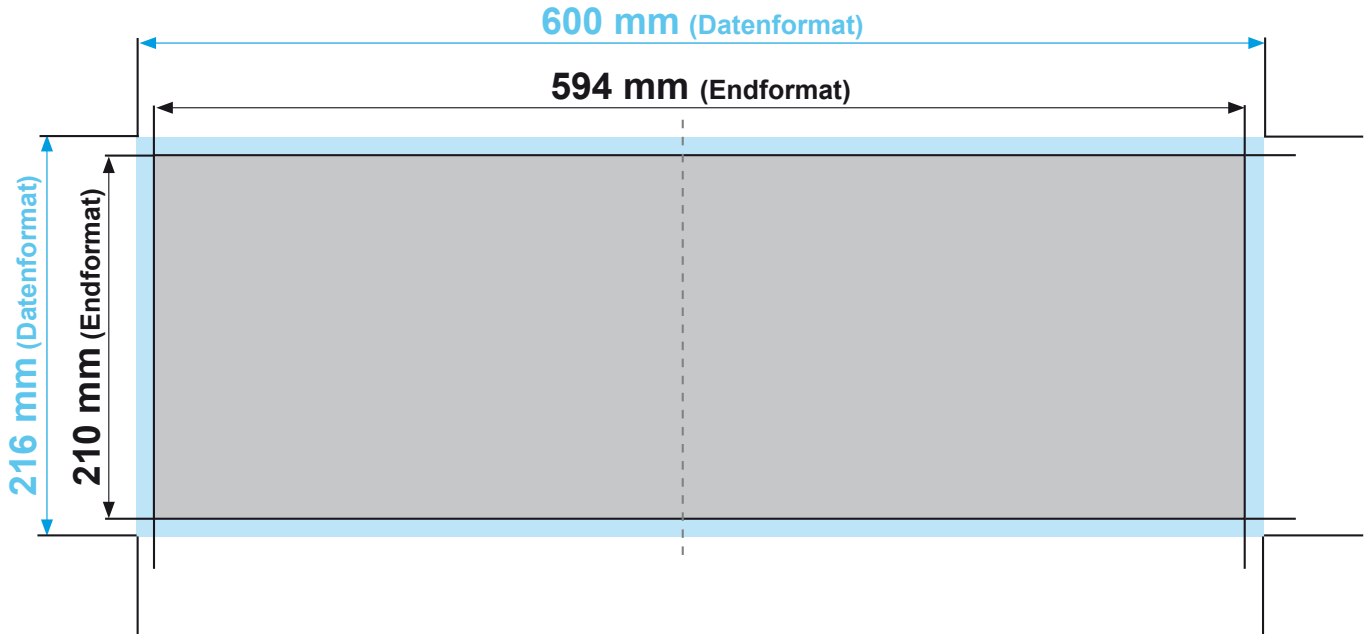

Flyer DIN A4, 4-Seiter, quer

Datenformat:	600 mm x 216 mm
offenes Endformat:	594 mm x 210 mm
gefalztes Endformat:	297 mm x 210 mm
Beschnittzugabe:	3 mm
Schnittmarken:	ja
Sicherheitsabstand:	4 mm

Datenformat
Größe der angelegten Datei inkl. Beschnittzugabe. Entspricht Endformat + 3 mm Beschnitt.

Endformat
beschnittenes/ge-
stanztes Format

Beschnittzugabe
Bereich der nach dem
Schneiden/ Stanzen entfällt
(verhindert weiße Schneidkanten)

Sicherheitsabstand
Abstand der Texte/Informationen
zum Rand des Datenformats
(verhindert unerwünschten Anschnitt)