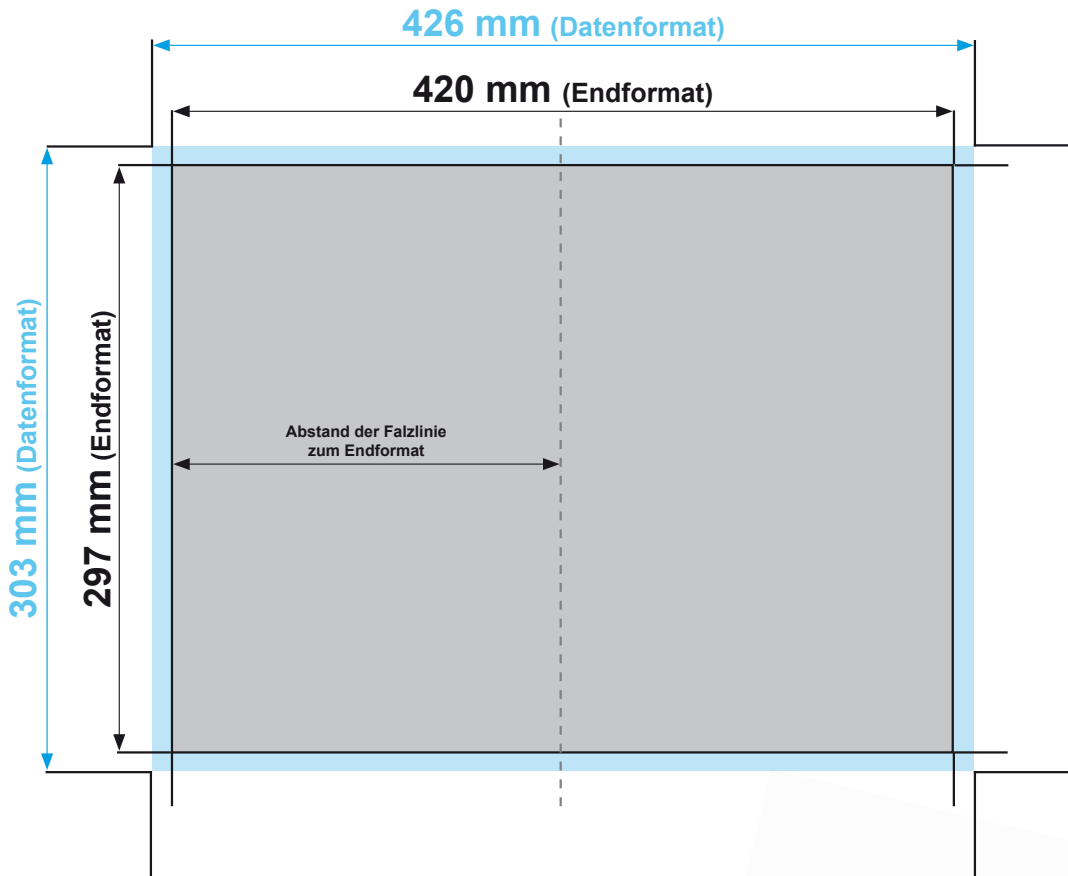

Flyer DIN A4, 4-Seiter

Datenformat:	426 mm x 303 mm
offenes Endformat:	420 mm x 297 mm
gefalztes Endformat:	210 mm x 297 mm
Beschnittzugabe:	3 mm
Schnittmarken:	ja
Sicherheitsabstand:	4 mm

Datenformat
Größe der angelegten Datei inkl. Beschnittzugabe. Entspricht Endformat + 3 mm Beschnitt.

Endformat
beschnittenes/gestanztes Format

Beschnittzugabe
Bereich der nach dem Schneiden/ Stanzen entfällt (verhindert weiße Schneidkanten)

Sicherheitsabstand
Abstand der Texte/Informationen zum Rand des Datenformats (verhindert unerwünschten Anschnitt)